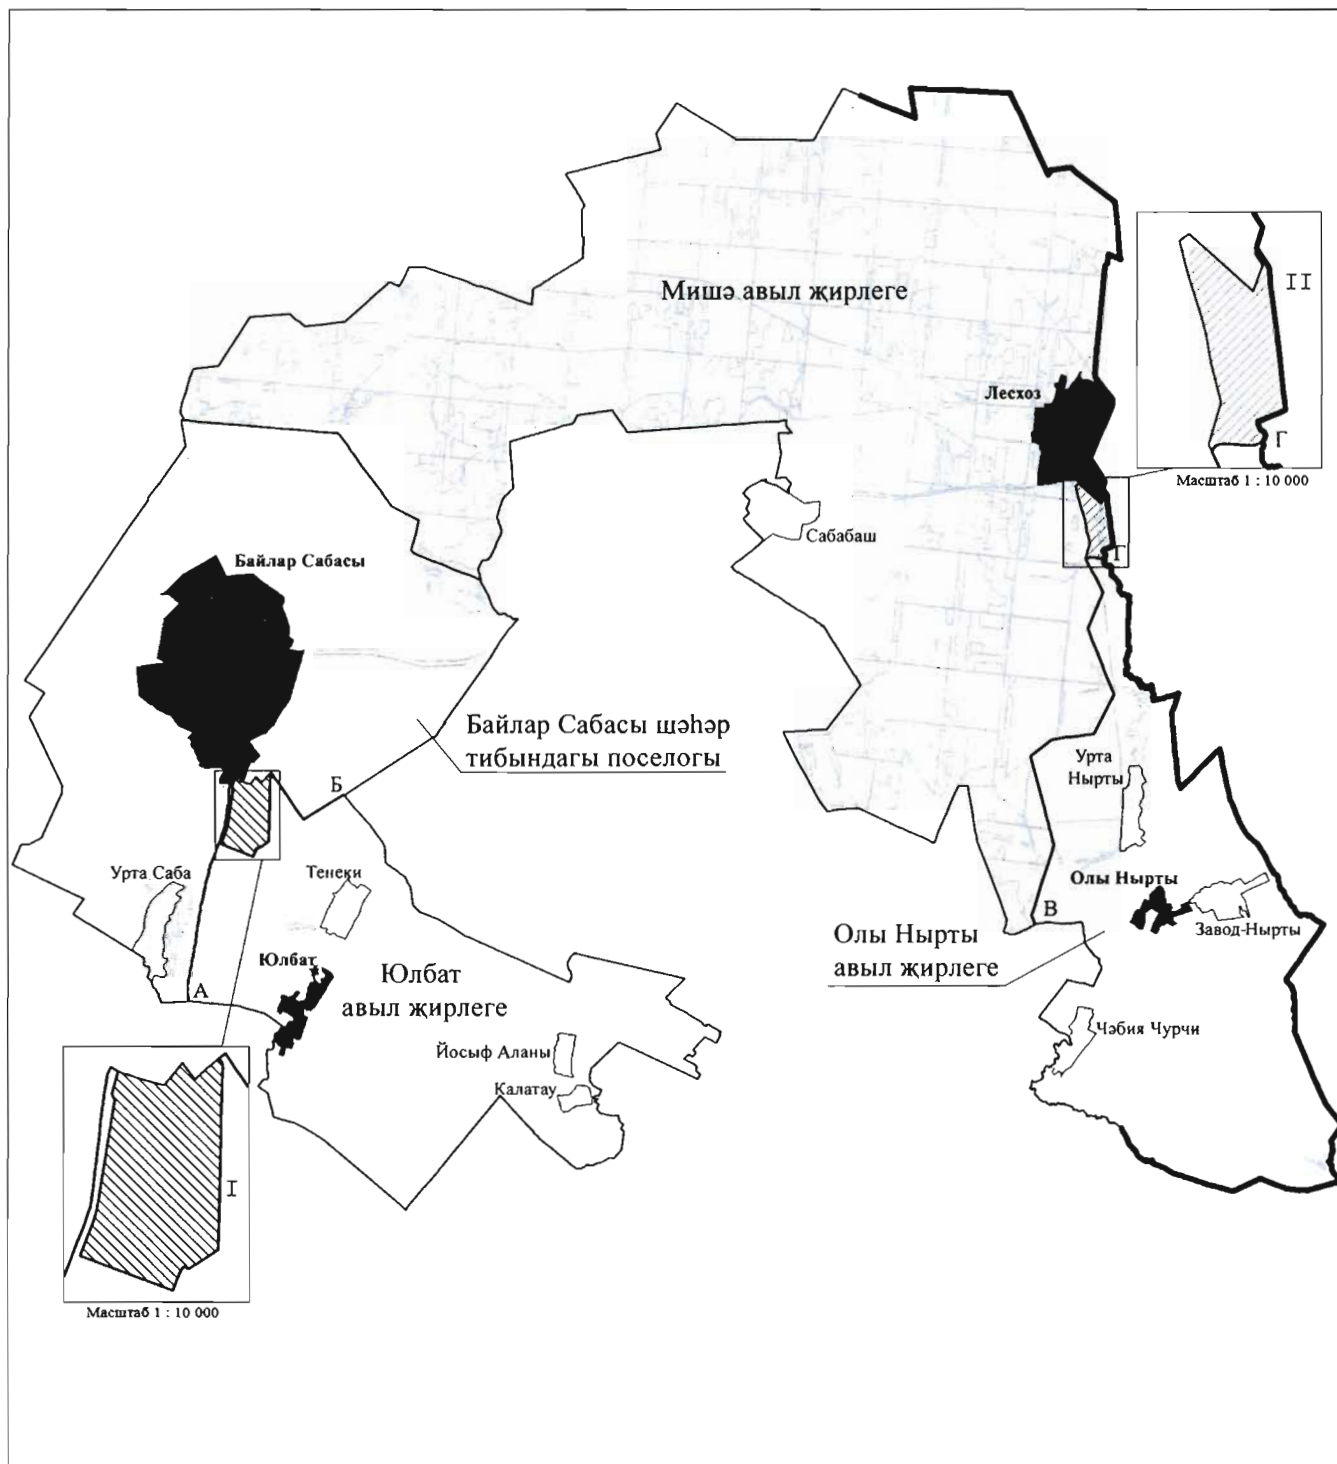

Үзгәрешләргә исәпкә алып,
муниципаль берәмлекләр чикләренен
КАРТА-СХЕМАСЫ

“Аерым муниципаль берәмлекләргә территорияләре чикләрен үзгәртү һәм “Саба муниципаль районы” муниципаль берәмлегенен һәм аның составындагы муниципаль берәмлекләргә территорияләре чикләрен билгеләү һәм аларның статусы турында” Татарстан Республикасы Законына үзгәрешләр кертү хакында” Татарстан Республикасы Законына кушымта

Шартлы билгеләр

- Саба муниципаль районы чиге
- муниципаль берәмлекләр чикләре
- А-Б – Юлбат авыл жирлегенен һәм “Байлар Сабасы шәһәр тибындагы поселогы” муниципаль берәмлегенен уртак чиге
- В-Г – Мишә һәм Олы Нырты авыл жирлекләренен уртак чиге
- торак пунктлар
- жирлекләргә административ үзәкләре

- I – Саба муниципаль районының “Байлар Сабасы шәһәр тибындагы поселогы” муниципаль берәмлеге составына кертелүче Саба муниципаль районының Юлбат авыл жирлеге территориясе
- II – Саба муниципаль районының Мишә авыл жирлеге составына кертелүче Саба муниципаль районының Олы Нырты авыл жирлеге территориясе