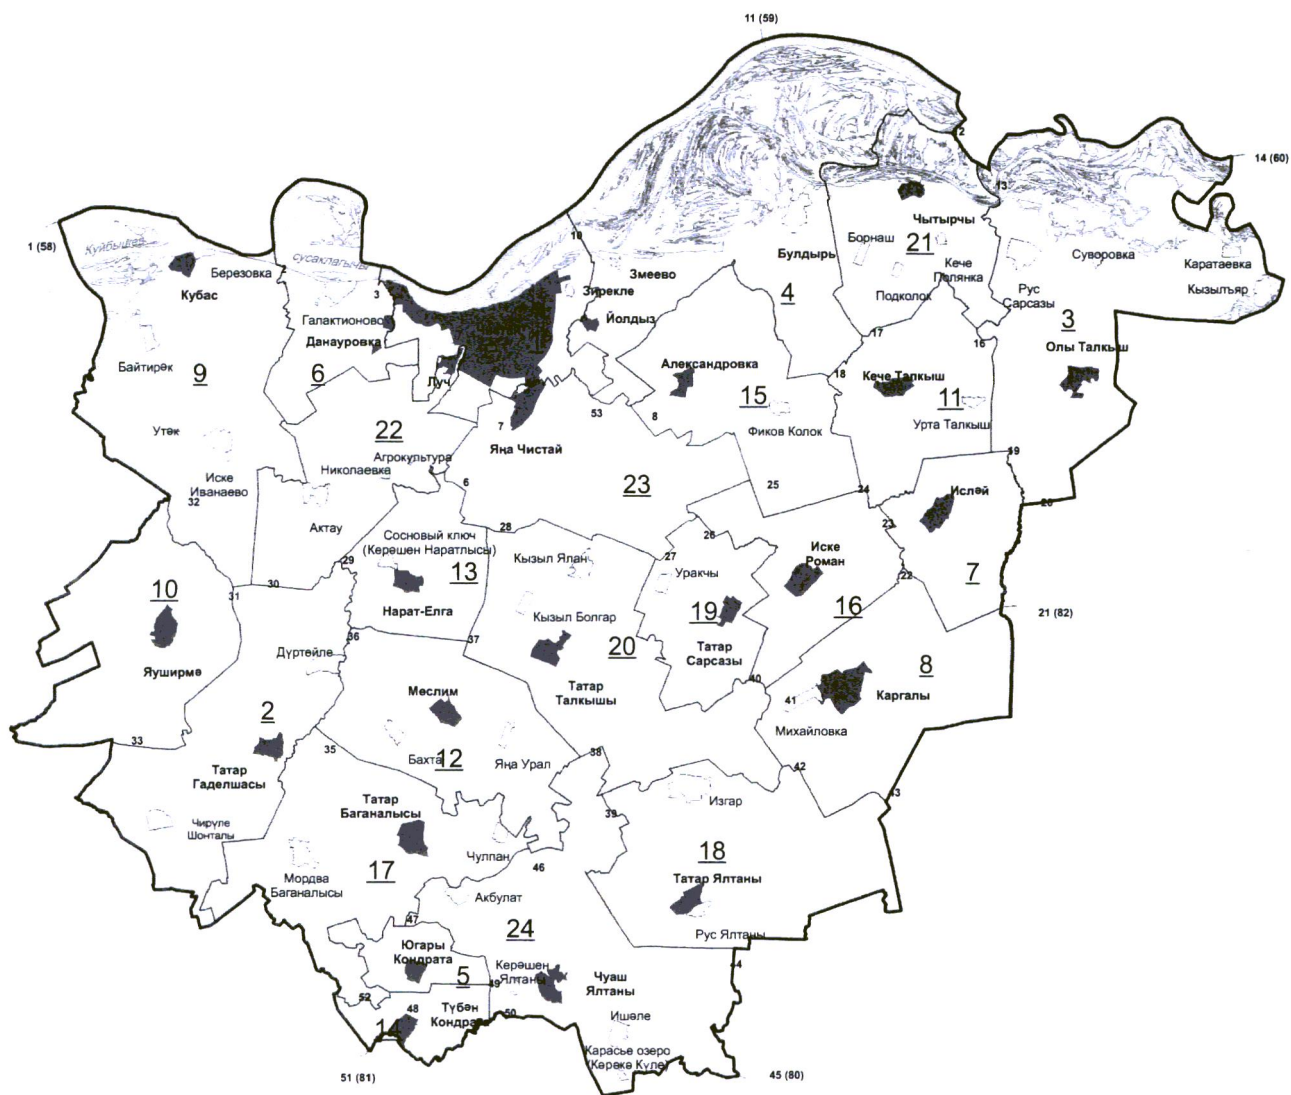

«Чистай муниципаль районы»
муниципаль берәмлеге составына керүче
муниципаль берәмлекләрнен чикләре

карта-схемасы

«Чистай муниципаль районы» муниципаль
берәмлегенә һәм аның составындагы
муниципаль берәмлекләрнен
территорияләре чикләрен билгеләү һәм
аларның статусы турында»
Татарстан Республикасы Законна
1 нче кушымта

Шартлы билгеләр

- муниципаль район чиге
- тоташу ноктасының тәртип саны
- жирлекләрнен чикләре һәм аларның сан белән билгеләнеше
- торак пунктлар
- муниципаль районның административ үзәге
- жирлекләрнен административ үзәге

Муниципаль районның
чиктәш чикләре тасвирламасы

- 1(58)-11(59) - Балык Бистәсе муниципаль районы
- 11(59)-14(60) - Мамадыш муниципаль районы
- 14(60)-21(82) - Түбән Кама муниципаль районы
- 21(82)-45(80) - Яна Чистай муниципаль районы
- 45(80)-51(81) - Аксубай муниципаль районы
- 51(81)-1(58) - Алексеевск муниципаль районы