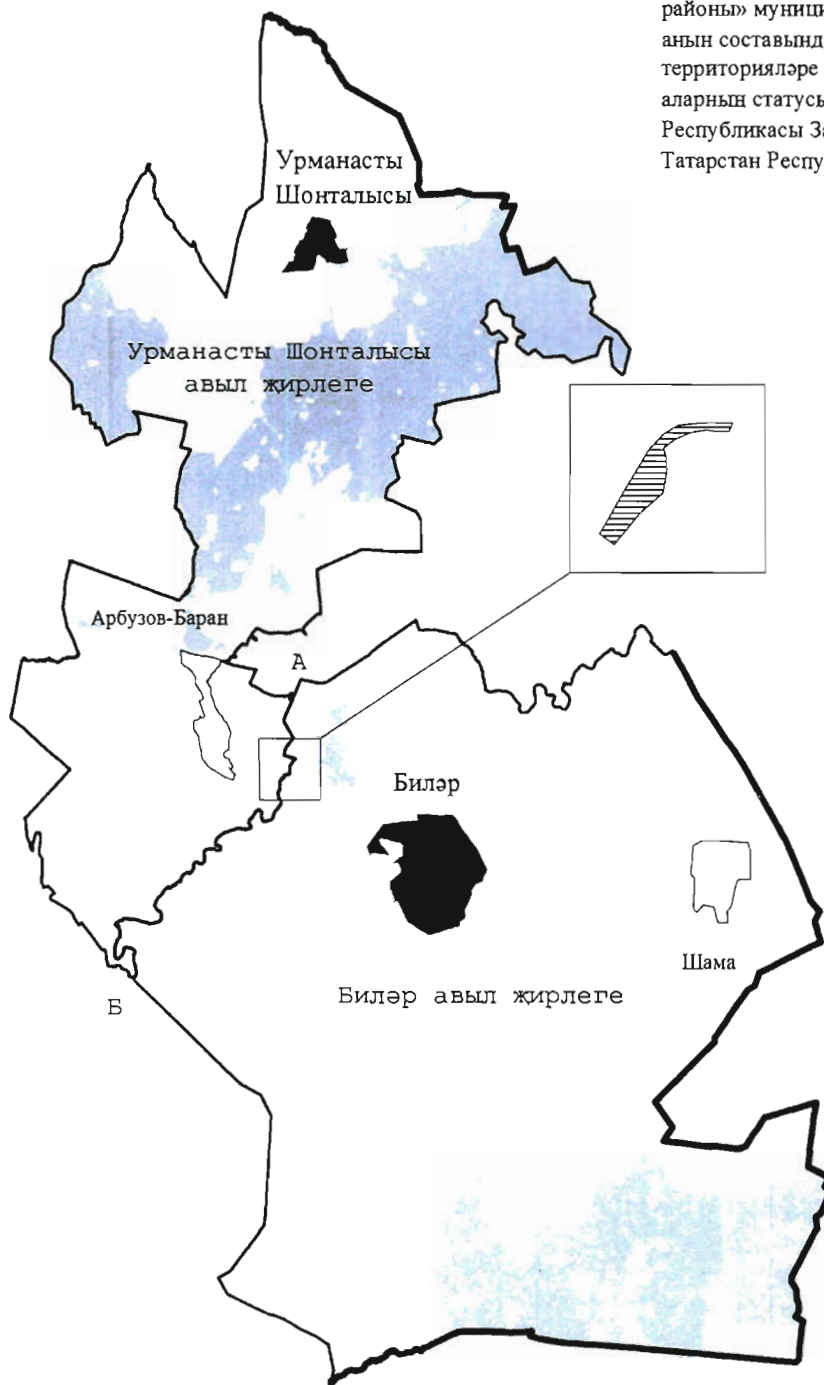

МУНИЦИПАЛЬ БЕРӘМЛЕКЛӘР ЧИКЛӘРЕНЕҢ
ҮЗГӘРЕШЛӘР ИСӘПКӘ АЛЫНГАН

карта-схемасы

«Алексеевск муниципаль районынын «Биләр авыл жирлеге» һәм «Урманасты Шонталысы авыл жирлеге» муниципаль берәмлекләре территорияләре чикләрен үзгәртү һәм «Алексеевск муниципаль районы» муниципаль берәмлегенен һәм анын составындагы муниципаль берәмлекләрен территорияләре чикләрен билгеләү һәм аларнын статусы турында» Татарстан Республикасы Законна үзгәреشلәр кертү хакында» Татарстан Республикасы Законна кушымта

Шартлы билгеләр

- Алексеевск муниципаль районы чиге
- муниципаль берәмлекләр чикләре
- А-Б - Биләр авыл жирлегенен һәм Урманасты Шонталысы авыл жирлегенен чиктәш чиге
- жирлекләренен административ үзәкләре
- торак пунктлар
- Алексеевск муниципаль районынын Урманасты Шонталысы авыл жирлеге территориясе составына кертелә торган Алексеевск муниципаль районынын Биләр авыл жирлеге территориясе